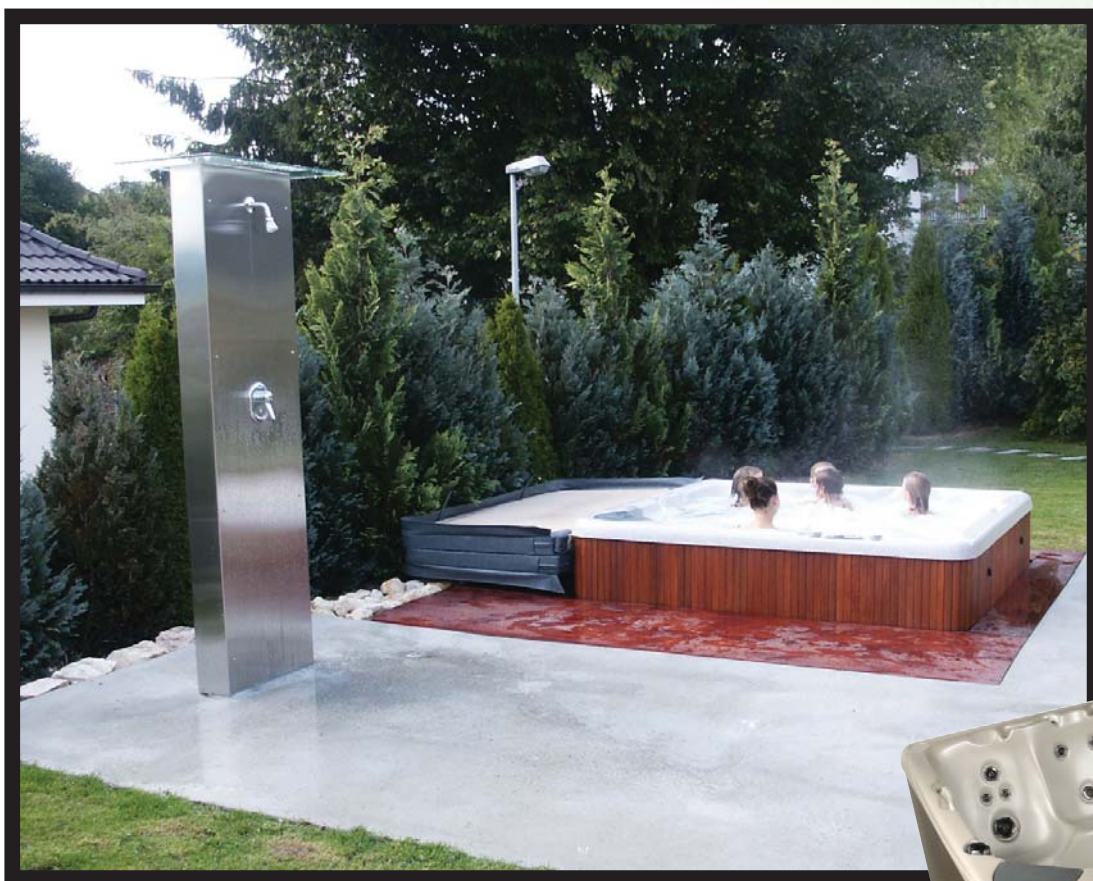

Le 550

Nombre de places : **5 places assises
+ 1 allongée**

Dimensions : **203 X 224 X 97_{CM}**

Jets de massage : **27**

Poids vide / rempli : **295_{KG}/1733_{KG}**

Capacité d'eau : **1438_{LITRES}**

Pompe de massage : **1 pompe 3,5_{CV}**

Lumière : **Everlight multicolore**

Marche : **2 niveaux**

Options incluses de série : **Edition Hybride (inclus pompe de circulation)
Pompe RFM**

Coloris jupe
Walnut

Coloris coque
Quartzite

Inclus sur tous les modèles Beachcomber la couverture de protection épaisse et la pompe de circulation

1. PLACE ALLONGÉE

Pour les adeptes de la place allongée, une belle prestation incluant les mollets et ces petits jets entêtants placés pour la voûte plantaire!

2. RFM

Les 3 buses RFM (pour Reflex Foot Massage) ce délicieux massage à la plante des pieds remplacera avantageusement un blower (qui ne vous masserait pas). Étalé sur 2 niveaux ce sera un vrai régal de sentir ces petites bulles remonter le long des mollets quelque soit la place occupée. Et en plus ! : (voir point 3)

3. POMPE RFM

Une pompe dédiée entièrement aux sensations que vous offre la voûte plantaire, aux bienfaits d'une circulation des jambes encouragée, à la détente que procurent ces petites bulles animant le centre de votre spa, un vrai régal dont vous ne vous passerez plus !