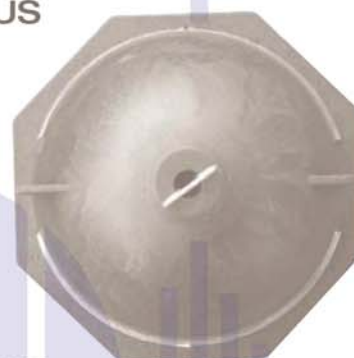

Ø : 215 mm fileté

CODE 15610
Réf 15 070 0013

**Triton Ø15
Ancien modèle**

Ø : 150 mm fileté

CODE G154559
Réf 15 180 0404

Propure

Ø : 223 mm

CODE 8316
Réf 15 580 0404

**Triton Ø21
Nouveau modèle**

Ø : 210 mm fileté

CODE G-15-2500
Réf 15 180 0405

**Superpool
Nouveau modèle**

Ø : 292 mm boulonné

CODE 62890
Réf 15 091 0500

Triton Ø15 US

Ø : 145 mm fileté