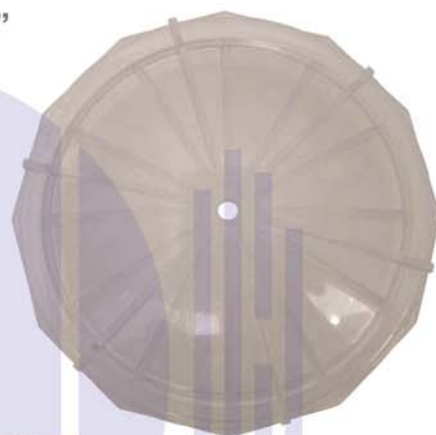

Couvercles de filtres

Century avec joint

Ø : 169 mm

CODE 4404080102
Réf 15 090 0703

Jupiter 6"

Ø : 153 mm fileté

CODE 101D006R
Réf 15 795 0102

Eclipse

Ø : 161 mm fileté

CODE H-55022000
Réf 15 999 0312

Jupiter 8"

Ø : 203 mm

CODE 101D009
Réf 15 795 0177

Hayward S200S

Ø : 150 mm fileté

CODE SX0200K
Réf 15 420 0255

Lacron

Ø : 215 mm fileté

CODE 6000
Réf 15 070 0004

Hayward S166/210/S244/ S310SE/S360SE

Ø : 175 mm pour bride de serrage

CODE SX0244K
Réf 15 420 0304

Couvercles de filtres

**Lacron
Diacron**

**Triton Ø21
Nouveau modèle**

Ø : 210 mm fileté

CODE G-15-2500
Réf 15 180 0405

**Superpool
Nouveau modèle**

Ø : 292 mm boulonné

CODE 62890
Réf 15 091 0500

Triton Ø15 US

Ø : 145 mm fileté